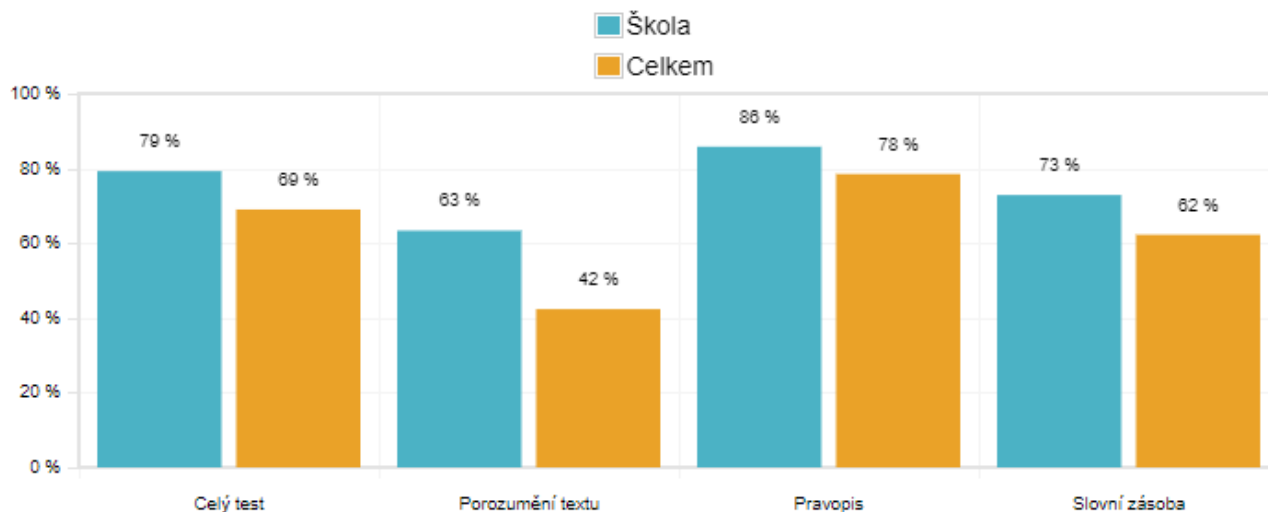

Základní škola Jenišovice, okres Jablonec nad Nisou – příspěvková organizace

Jenišovice 180, 468 33 Jenišovice, IČ: 727 41 571, tel: 483 393 095, mail:skola@zsjenisovice.cz

Český jazyk:

Test	Obtížnost	Třída	Škola	Celkem
Vyhodnocených testů	Obtížnost 1	-	15	50 744
Celý test	Obtížnost 1	-	79 %	69 %
Porozumění textu	Obtížnost 1	-	63 %	42 %
Pravopis	Obtížnost 1	-	86 %	78 %
Slovní zásoba	Obtížnost 1	-	73 %	62 %