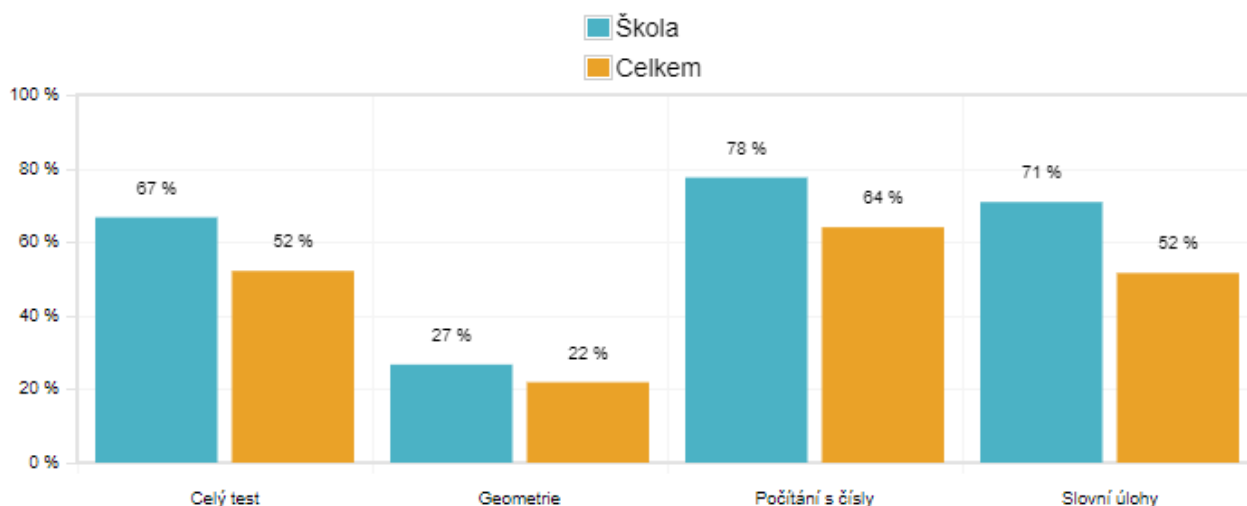

Základní škola Jenišovice, okres Jablonec nad Nisou – příspěvková organizace

Jenišovice 180, 468 33 Jenišovice, IČ: 727 41 571, tel: 483 393 095, mail:skola@zsjenisovice.cz

Detailní úspěšnost v jednotlivých oborech žáků naší školy (sloupec ŠKOLA) porovnaná se všemi výsledky testovaných žáků (sloupec CELKEM).

Matematika:

Test	Obtížnost	Třída	Škola	Celkem
Vyhodnocených testů	Obtížnost 1	-	15	50 585
Celý test	Obtížnost 1	-	67 %	52 %
Geometrie	Obtížnost 1	-	27 %	22 %
Počítání s čísly	Obtížnost 1	-	78 %	64 %
Slovní úlohy	Obtížnost 1	-	71 %	52 %