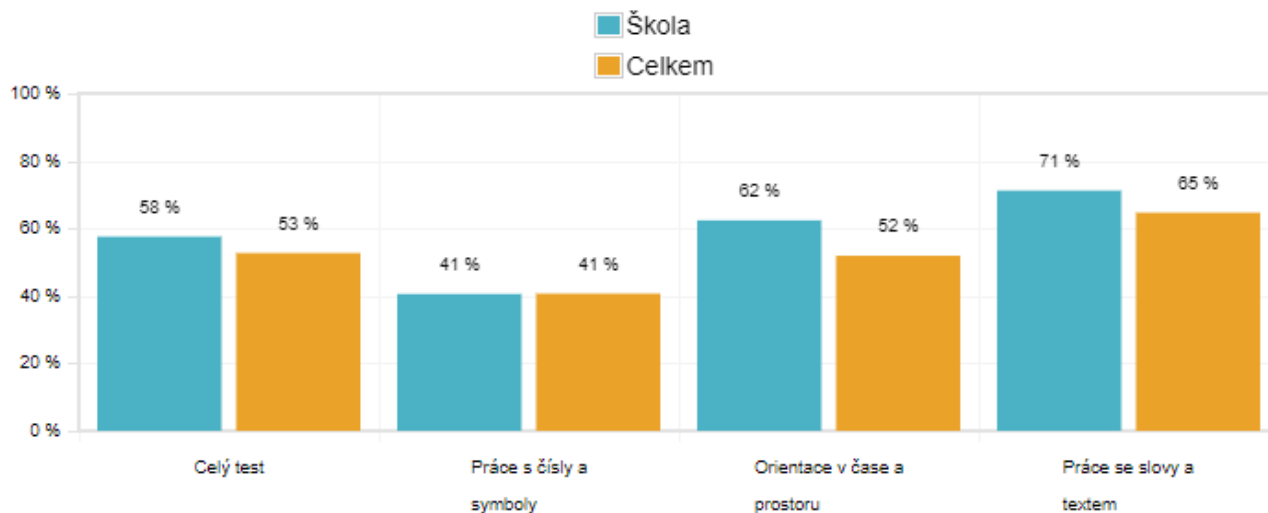

Základní škola Jenišovice, okres Jablonec nad Nisou – příspěvková organizace

Jenišovice 180, 468 33 Jenišovice, IČ: 727 41 571, tel: 483 393 095, mail: skola@zsjenisovice.cz

Dovednosti usnadňující učení:

Test	Obtížnost	Třída	Škola	Celkem
Vyhodnocených testů	Obtížnost 1	-	15	50 276
Celý test	Obtížnost 1	-	58 %	53 %
Práce s čísly a symboly	Obtížnost 1	-	41 %	41 %
Orientace v čase a prostoru	Obtížnost 1	-	62 %	52 %
Práce se slovy a textem	Obtížnost 1	-	71 %	65 %

V Jenišovicích dne 29.06.2022

Mgr. Markéta Zakouřilová

ředitelka školy