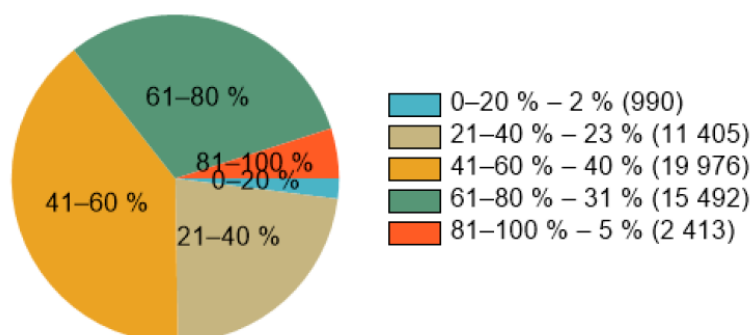

Dovednosti usnadňující učení

Průměrná úspěšnost žáků školy: **58 %**